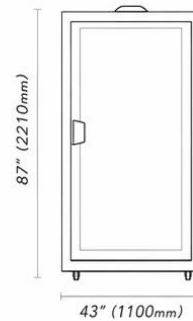

특징

- 프리미엄 방음 설계로 조용하고 안정적인 환경을 제공합니다.
- 친환경 설계로 환경 영향을 최소화합니다.
- 내구성과 친환경성을 갖춘 소재로 제작되었습니다.
- 간편한 설치로 시간과 인력 효율을 높입니다.
- 바퀴형 베이스로 이동이 편리합니다.
- 통합 환기 시스템으로 공기 순환과 쾌적함을 높였습니다.
- 조절 가능한 조명으로 원하는 분위기를 연출할 수 있습니다.
- 내장 전원 콘센트로 기기 연결이 편리합니다.
- 다양한 컬러 옵션으로 공간 분위기에 맞게 선택할 수 있습니다.

부드러운 패브릭 내장재

강제 급기 흡입구

원목 손잡이

각도 조절형 LED 작업등

편안한 소파 시트

패브릭 외장

상세 사양

방음 성능
26 dB

잔향 시간

500Hz 0.10s

2000Hz 0.05s

3150Hz 0.05s

외장 색상

핸들

내장 패브릭