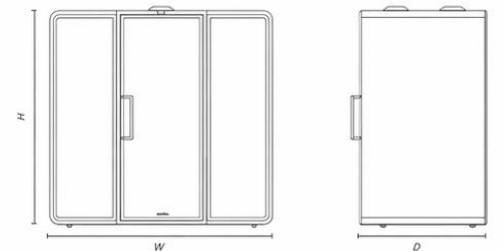

설치 면적

29 sq.ft
2.7 m²