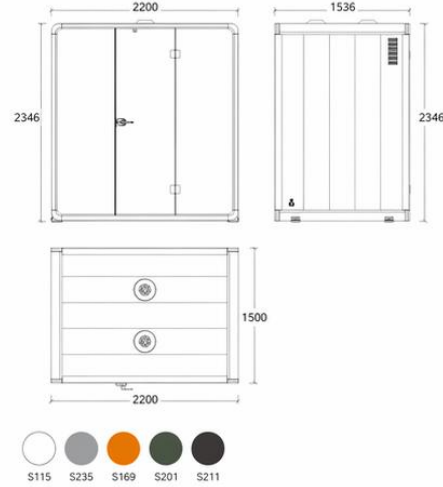

제품 모델	VR-L (F6)	제품 모델	VR-L (F6)
부스 기본 사양	★ 100~240V / 50~60Hz 전원 공급 지원 ★ 4000K / 879LM 중앙 조명 - 양측 4000K 자연광 배경 조명 ★ 듀얼 원심팬 ★ 조명 및 팬 제어용 모션 센서 + 수동 스위치 ★ 네트워크 포트 ★ 비상용 안전 해머	부스 기본 사양	★ 100~240V / 50~60Hz 전원 공급 지원 ★ 4000K / 879LM 중앙 조명 - 양측 4000K 자연광 배경 조명 ★ 듀얼 원심팬 ★ 조명 및 팬 제어용 모션 센서 + 수동 스위치 ★ 네트워크 포트 ★ 비상용 안전 해머
가구 옵션	ST-05 테이블 × 1 SY-05(L/R) 소파 × 2 SJ-01 TV 브라켓(옵션)	가구 옵션	ST-05 테이블 × 1 SY-05(L/R) 소파 × 2 SJ-01 TV 브라켓(옵션)
규격 / 중량	포장 크기: W2270 × D1060 × H1080mm 외부 크기: W2200 × D1536 × H2346mm 내부 크기: W2040 × D1500 × H2140mm 총중량: 648kg 순중량: 596kg	규격 / 중량	포장 크기: W2270 × D1060 × H1080mm 외부 크기: W2200 × D1536 × H2346mm 내부 크기: W2040 × D1500 × H2140mm 총중량: 648kg 순중량: 596kg

비고: 이동용 키트 및 반투명 필름은 필요에 따라 별도 판매됩니다. 중량에는 가구, 전기기기 및 기타 장비가 포함되지 않습니다.