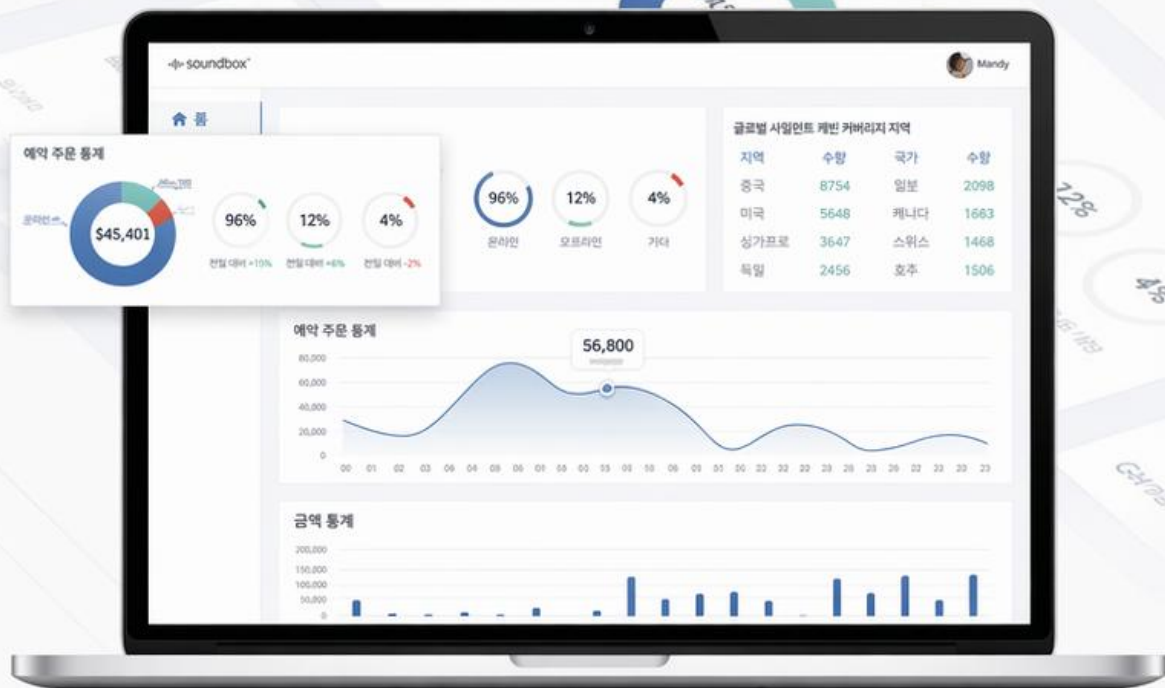

클라우드 관리

지능형 제어

실시간 데이터
동기화

빅데이터 백엔드 서버 측

- 사일런트 캐빈 통계
- 예약 주문 통계
- 글로벌 사일런트 캐빈 커버리지 지역
- 장비 상태 통계
- 사일런트 캐빈 유형
- 금액 통계

사각지대 없는 완전한 제어를 실현합니다.
 이는 모든 장비가 '말할 수 있게' 만드는
 지능형 운영 및 유지보수 브레인입니다.

경계를 넘는 연결은 신호의 장벽을 허물고
 정밀한 위치 파악을 가능하게 합니다.
 언제 어디서나 확인하세요.
 늘 당신 곁에 있습니다.