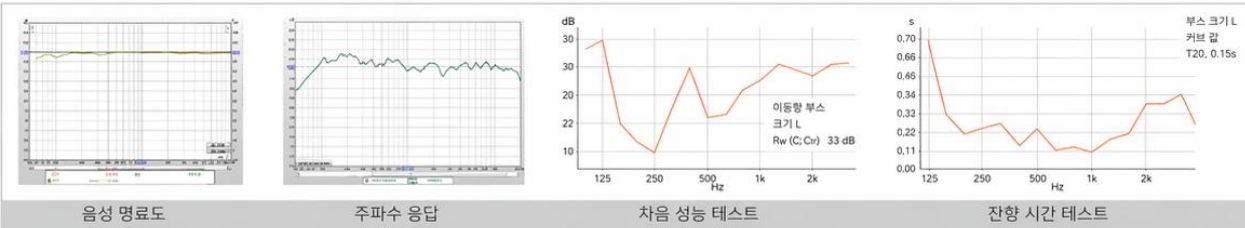

가구 구성 옵션

F1 조합 옵션

품명
ST-01 1인용 데스크 *1
SY-01 바체어 *1

F2 조합 옵션

품명
ST-02 벽걸이 데스크 *1
SY-01 바체어 *1

F3 조합 옵션

품명
ST-03 곡선형 데스크 *1
SY-01 바체어 *2

F4 조합 옵션

품명
ST-04 와이드 데스크 *1
SY-02 회전 의자 *1

F5 조합 옵션

품명
ST-09 회의 데스크 *1
SY-09 좌/우 소파 *2

F6 조합 옵션

품명
ST-05 테이블 데스크 *1
SY-05 좌/우 소파 *2
SJ-01 TV 브라켓 (옵션)

F7 조합 옵션

품명
ST-06 테이블 데스크 *1
SY-06 좌/우 소파 *2
SJ-01 TV 브라켓 (옵션)

F8 조합 옵션

품명
ST-10 회의용 데스크 *1
SY-03 회의용 의자 *8
SJ-01 TV 브라켓 (옵션)