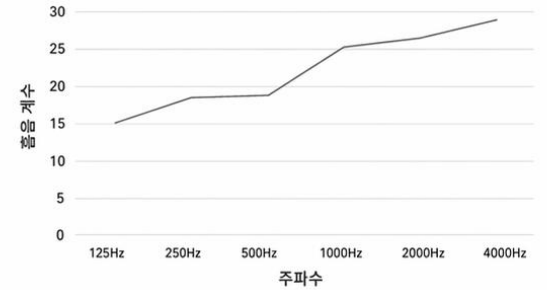

외장 색상

핸들

내장 패브릭