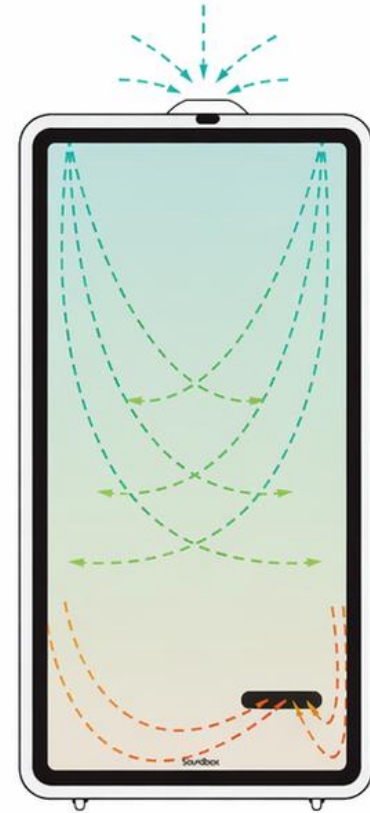

- 저소음·고풍압 원심팬
- 서보 가변속 모터
- 1등급 저탄소 에너지 소비
- 미로형 소음 저감 덕트
- 저저항 공기 유도 커버
- 압력 완화 배기구