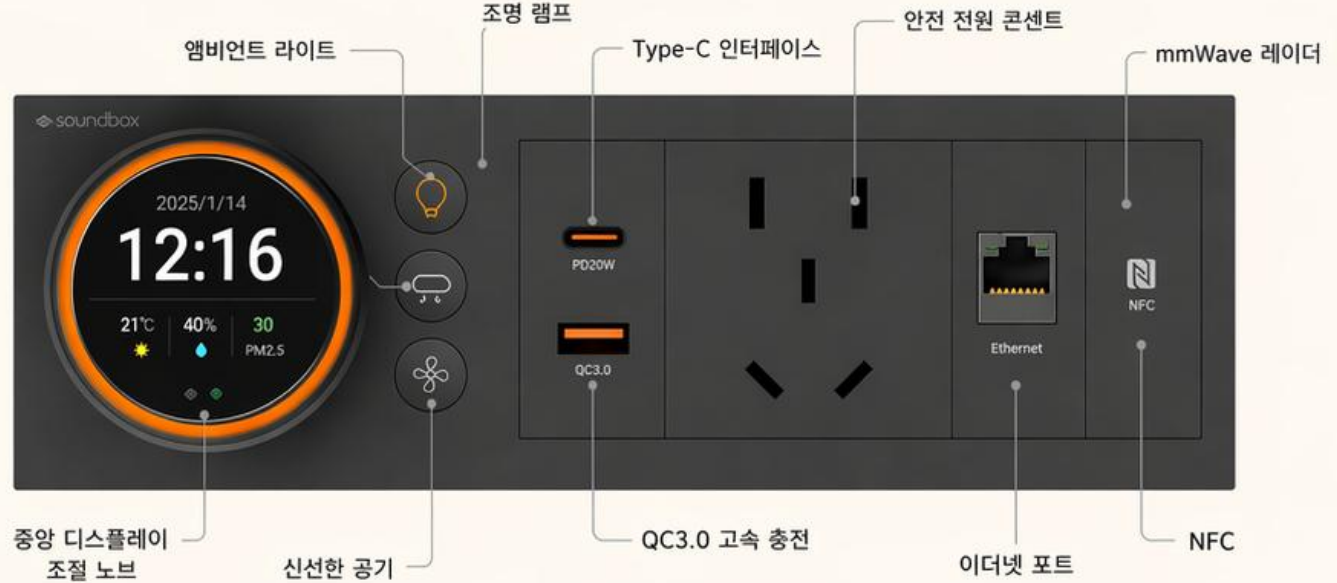

설치 면적

29 sq.ft
2.7 m²

AI 디지털

스마트 매트릭스

AI 디지털 매트릭스

VRT'POD는 AI 데이터 매트릭스가 탑재된 제품입니다. 사물인터넷(IoT) 시스템을 넘어 AI를 통해 방대한 데이터를 처리하여 시각화하고, 경영진의 의사 결정에 필요한 레퍼런스를 제공하며, 기업 자산 관리를 지원합니다.

- 다중 액세스 지원: 웹, 앱, 미니 프로그램, NFC, QR 코드 및 IC 카드 지원.
- 통신 연결: 내장형 Wi-Fi, 4G 및 블루투스 지원.
- 전원 관리: 클라우드를 통해 전원 상태 확인, 원격 전원 켜기/끄기 관리.
- 사용자 관리: 관리자 권한, 고정 좌석 예약, 결제 시스템.
- 환경 모니터링: 온도, 습도, 공기질 등 실시간 감지.
- 사용 모니터링: 객실 점유 감지 및 사용 기록.
- 상태 모니터링: 실시간 조기 경고 모니터링, 장애 코드 알림을 관리자에게 전송.
- 화면 전송 제어: NFC로 모바일 인터페이스를 부스 내부 화면에 전송하여 제어.
- 메모리 설정: 캐빈 진입 시 개인화된 설정 로드, 퇴실 시 공장 기본 설정 복원 가능.
- 고속 충전: USB-C(PD 20W) 및 USB-A(QC 3.0) 지원.
- 전원 규격: 내장형 안전 전원 콘센트.