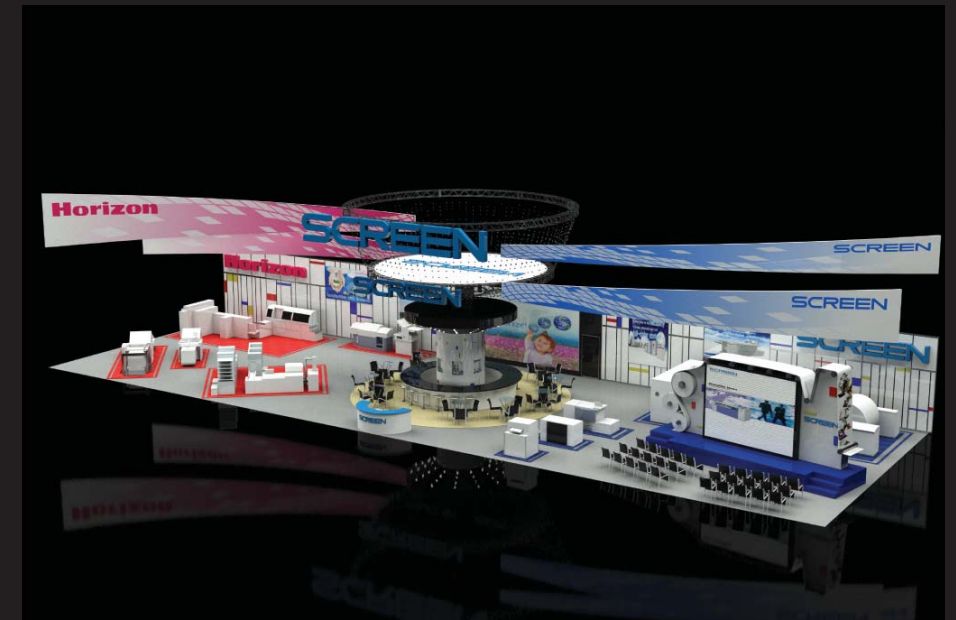

02. HAEIN

Event : The Coast Guard & safety Show
 Venue : Songdo Convensia, Incheon, Korea
 Size : 9m X 9m

03. PHA

Event : Seoul Motor Show
 Venue : KINTEX, Ilsan, Korea
 Size : 9m X 9m

04. Hewlett-Packard Company

Event : World IT Show
 Venue : COEX, Seoul, Korea
 Size : 27m X 10m

05. Gangwon do

Event : Bio korea
 Venue : KINTEX, Ilsan, Korea
 Size : 15m X 6m

06. Screen

Event : Korea International Printing Machinery and Equipment Show
 Venue : KINTEX, Ilsan, Korea
 Size : 30m X 6m

Rigging

アメリカ、ヨーロッパの展示で日常的に行われる展示デザイン技法。一般展示場でMilo trussあるいは金物構造物を浮上させる技法。展示館の視覚的、空間的デザインを多角的に活用してマーケティング効果を高めることができる実用的な展示デザイン工法。トラス、ファブリックなど使用可能

Effect

展示館および会社ロゴおよびサイン露出に有利。多様な照明Solutionを通じて効果的な製品Display可能。展示場の入口から来訪客の視線を捉え、製品広報に最適な効果を持つ。

Intergrated Exhibition Management Service

Design Solution

Milos

Octanorm

Hastati

Light Furniture

Milos system

200 X 200 ~ 1050 x 750などで世界的な安全規定に合格したアルミニウムトラスで、祭り舞台、外観の雄大なマスの支援と展示Boothの外観を支援できる製品。